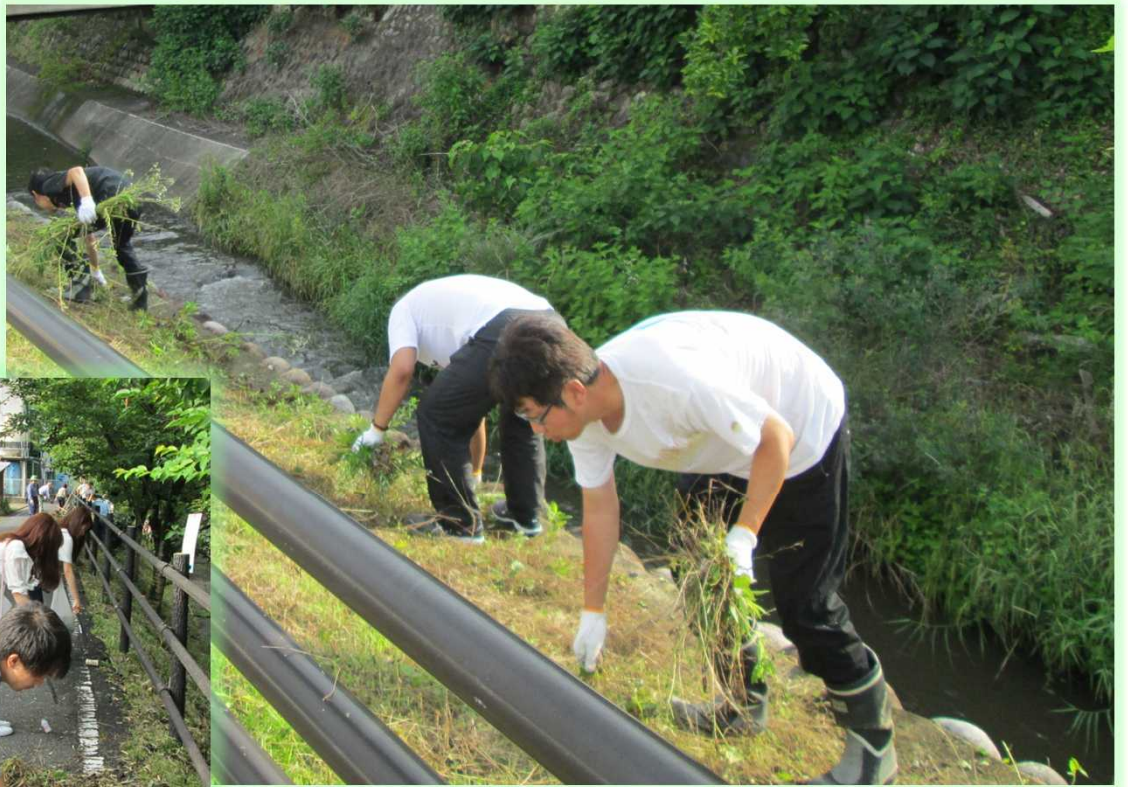

 **しょうしん** は、地元のために、地域のために、“全力投球”で地域貢献活動に参加します。

GIFU SHOSHIN BANK

GIFU SHOSHIN BANK

GIFU SHOSHIN BANK

関川清掃活動に参加しました！

【写真】清掃活動をする職員

平成29年7月2日（日）に関川桜及び蛍保存会の主催する関川清掃活動に、関支店職員が参加しました。

地域の美化に貢献し、地域のみなさまが快適に過ごせるようこれからも続けていきます。