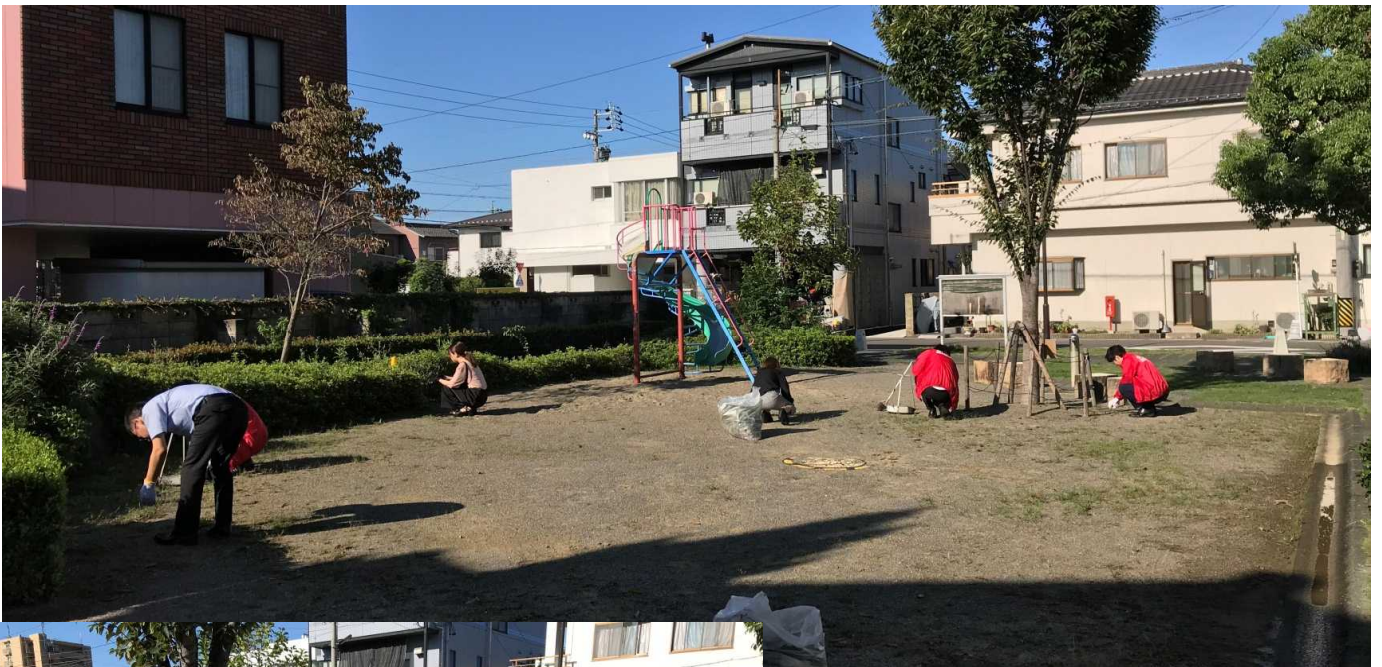

 **しょうしん** は、地元のために、地域のために、“全力投球”で地域貢献活動に参加します。

GIFU SHOSHIN BANK 

GIFU SHOSHIN BANK 

GIFU SHOSHIN BANK 

三笠公園を清掃しました！

東栄支店では、営業時間前に岐阜市曙町にある三笠公園の草引きやゴミ拾い等の清掃活動を行っています。三笠公園は、地域のみなさまの憩いの場でもあり、地域の美化活動に貢献したいと定期的実施しています。